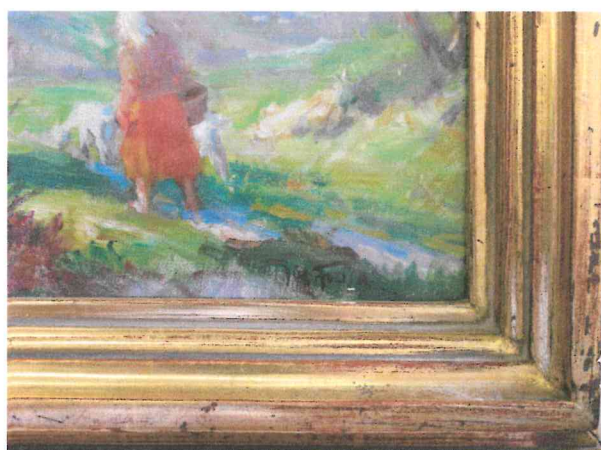

Josef Fiala – krajina s pasačkou koz – olej, plátno;

rozměry: výška 35 cm a šířka 40 cm

Detail se signaturou

Fotopříloha list č. 8